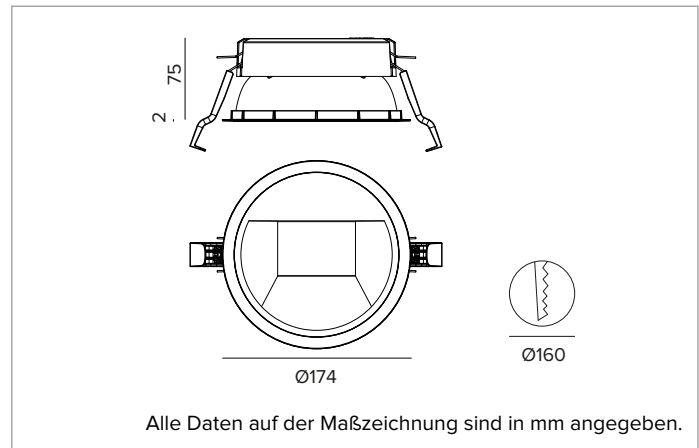

1T8319EL | CTEVO WALL WASHER 160

LED-Einbau-Downlight als Trim-Version

		3000K	H(m)	D1(m)	D2(m)	Emax(lx)
		Ra90	42°	77°		
		Fixture Power	35W	1	0.86	1.70 2308
		Source Flux	4211lm	2	1.73	3.40 577
		Fixture Flux	2917lm	3	2.59	5.11 256
		Efficacy	84lm/W	4	3.46	6.81 144
TS1398	I _{max} =633cd/klm	I _{max}	2667cd	5	4.32	8.51 92

Optik: WALL WASHER

Optische Effizienz: 69%

Leuchten-Lichtstrom: 2917lm

Lichtausbeute: 84lm/W

Fotobiologische Sicherheit: Risikogruppe 1 (RG 1 = geringes Risiko)

MECHANISCHE MERKMALE

Wärmeabführung aus schwarz lackiertem Druckguss-Aluminium. Struktur aus schwarzem Thermoplast, Cut-Off-Front aus weiß lackiertem Thermoplast. Silikondichtung gegen das Eindringen von Wasser und Staub. Trim-Version mit integriertem weißem Ring.

Farbe und Oberfläche: Kreideweiß

Gewicht: 0,8Kg

Version: TRIM

Schutzart: IP20 eingebauter Leuchtenteil

Schutzart: IP54 von unten

ELEKTRISCHE MERKMALE

Integrierter elektronischer ON-OFF Treiber.

Leistungsaufnahme der Leuchte: 35W